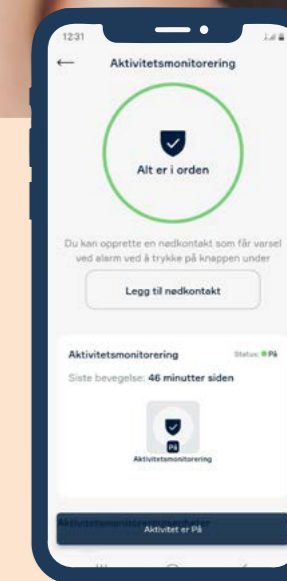

Adgangs-kontroll

Med Abra er det enkelt å styre tilganger til boligen, hytta, borettslag eller sameier i én og samme plattform. Åpne og låse ytterdøren fra mobilen, tidsstyr tilganger til gjestebbrukere som håndtverkere, vaskehjelp eller åpne døren for hjemmelevering. I tillegg kan styrer administrere adganger fra portalen.

Overvåk dører, vinduer og bevegelser, og få umiddelbare varsler om uønskede hendelser

Systemet gir pushmeldinger og SMS til deg og dine nødkontakter – uten kostbare alarmavtaler

Unngå dyre, faste kontrakter med alarmselskaper og betal kun for den sikkerheten du trenger

Sikring av hjemmet

Aktivetsmonitorering gir deg mulighet til å følge med på bevegelser, samt åpning og lukking av dører og vinduer i hjemmet ditt når du ikke er til stede. Med aktivetsmonitorering slått på i appen, vil du få pushvarsler ved deteksjon av aktivitet i hjemmet ditt.