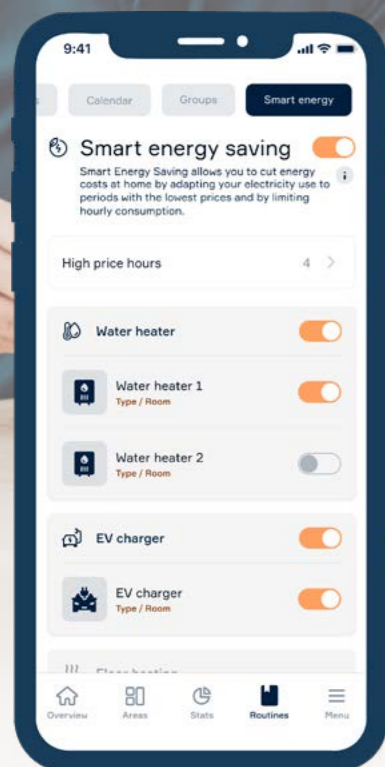

Abra smart energistyring optimaliserer strømforbruket automatisk, reduserer kostnader, og kan gi Enova-refusjon ved installasjon av flere enheter. Smart energistyring aktiveres enkelt i Abralife-appen.