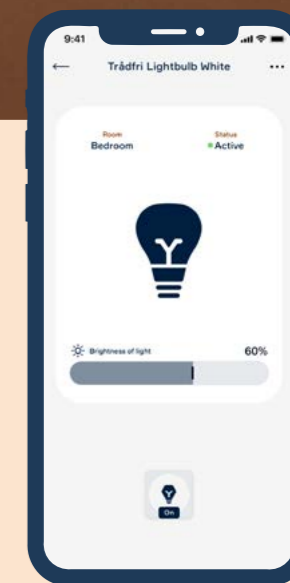

Komfort

Abra tilbyr en helhetlig komfortløsning for ditt hjem eller hytte. Kombinerer apparatstyring, inneklima og varmestyring, kalender og rutiner med smart AI-styring. Systemet gjør det enkelt å tilpasse energiforbruk, lys og temperatur etter dine behov.