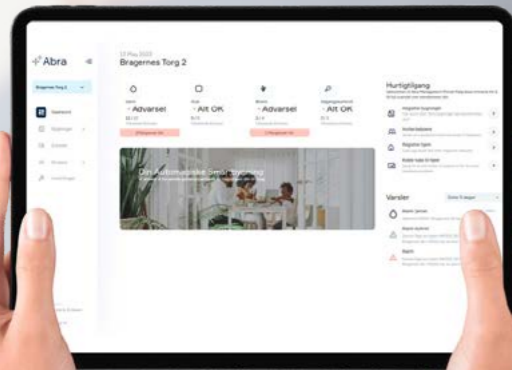

Abralife app og portal

Abra gir borettslag og sameier en helhetlig plattform for styring av energi, VVS, sikkerhet og adgangskontroll – samlet i Abralife-appen og portalen.

Abralife-portalen gir styret sanntidsoversikt over strømforbruk, oppvarming, vann og sikkerhet. Systemet kan også kobles til FG-godkjent alarmstasjon, noe som øker sikkerheten og kan gi forsikringsfordeler.

Beboere styrer enkelt varme, elbillading og sikkerhet via Abralife-appen, og optimaliserer energiforbruket for lavere kostnader.

Med Abra får både styret og beboerne en brukervennlig og fremtidsrettet løsning for smartere boligdrift.

Forsikrings- fordeler

Fra 10-20% rabatt på din forsikring

Abra gir trygghet og økonomiske fordeler med automatisk overvåkning og skadeforebygging, noe som kvalifiserer til forsikringsrabatter.

Med vannlekkasje- og fuktsikring integrert i Abra-plattformen, overvåkes systemstatus i sanntid. Abra oppdager lekkasjer, fukt eller lav temperatur og stenger automatisk vannet for å forhindre skader.

I tillegg inkluderer Abra et smart røykvarslersystem som kan kobles direkte til en FG-godkjent alarmsentral. Dette gir rask varslings ved røykutvikling og kan utløse tiltak for å begrense skader. Flere forsikringsselskaper anerkjenner denne kombinerte beskyttelsen og tilbyr rabatterte forsikringspremier og andre fordeler til kunder med Abra installert.

Med Abra får du en helhetlig løsning for sikkerhet og skadeforebygging, samtidig som du sparer penger på forsikringen.