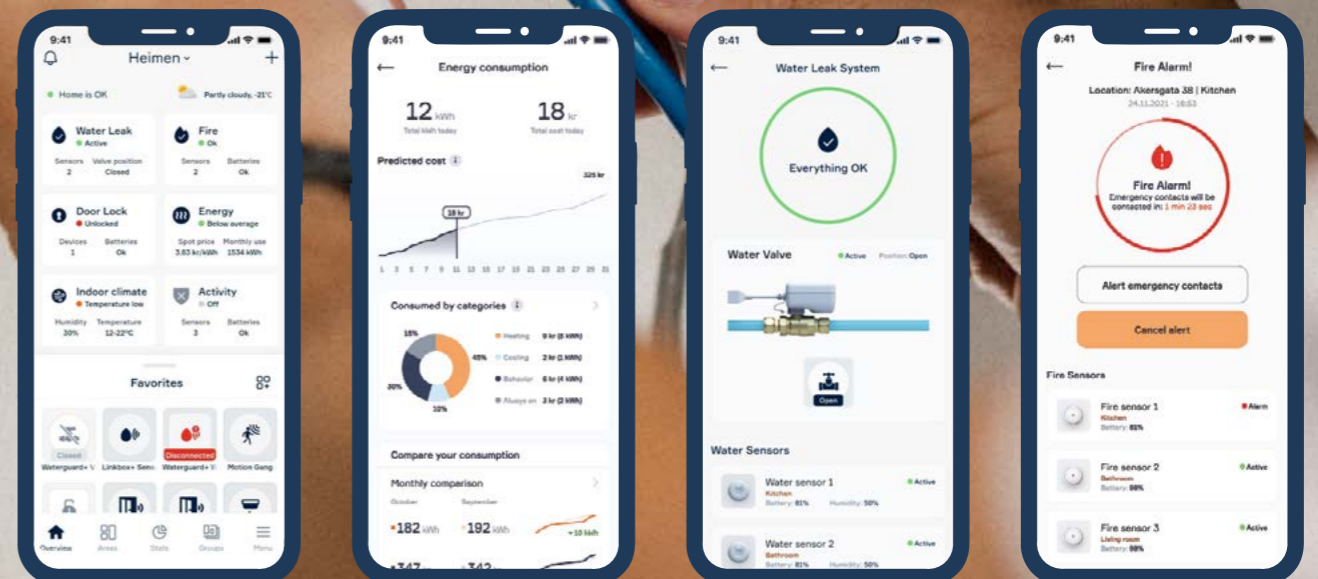

Ønsker du å bli installasjonspartner for Abra og installere produktene i egen bolig?

Bli partner og kvalifiser til å kjøpe rabatterte produkter i dag.

Scan QR-kode og registrer deg som installatør.

VVS og elektro på én plattform

- Trådløs vannledeteksjon
- Brann & røykalarm
- Adgangskontroll
- Lysstyring
- Varme & strømkontroll
- Klima og ventilasjon
- App

Med Abra får man endelig et styringssystem for trådløs vannlekkasjedeteksjon, brann- og røykalarm, adgangskontroll, lys, varme og strømforbruk til inneklimate og ventilasjon – alt i én og samme plattform. Dette gir en sømløs og fremtidsrettet løsning der du enkelt kan overlevere en et helhetlig styringssystem for boligens tekniske systemer. Slik skaper du som installatør effektivt og lønnsomt merverdi i alle dine prosjekter, samt får 24/7 kundesupport som støtter deg under installasjon og kunden etter overtakelse.