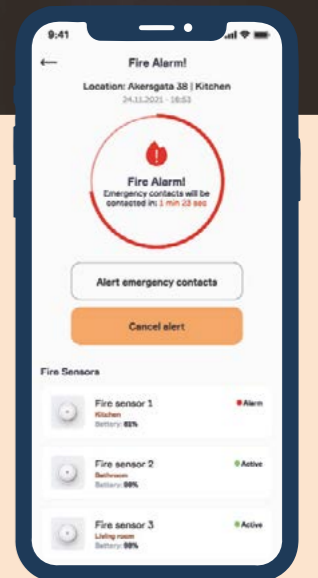

Med automatiske alarmer og varsling til nødkontakter får du kontinuerlig beskyttelse og økt trygghet i hverdagen ✦

Smart røykvarsling

Sikre boligen eller bygget mot brann og få varsling til beboere og nødkontakter om uhellet skulle være ute. Få varsling til FG-godkjent 24/7 alarmstasjon. I tillegg varslers systemet brann mellom boenheter lokalt, for rekkehus og leilighetsbygg.