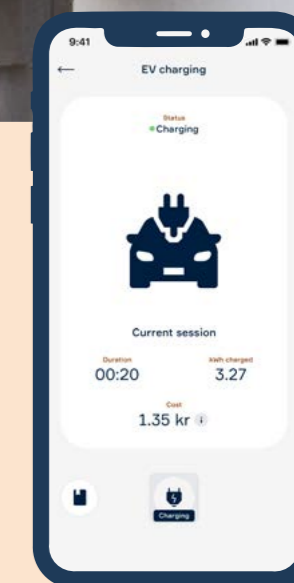

Unngå dyre pristopper ved å lade når strømmen er rimeligst, og reduser nettleiekostnadene

Tjen på fleksibel lading ved å delta i effektavtaler eller markeder som belønner smart forbruk

Spar 2–4.000 kroner i året på strømkostnader gjennom optimalisert lading med Abra

Planlegg, overvåk og styr ladingen uansett hvor du befinner deg