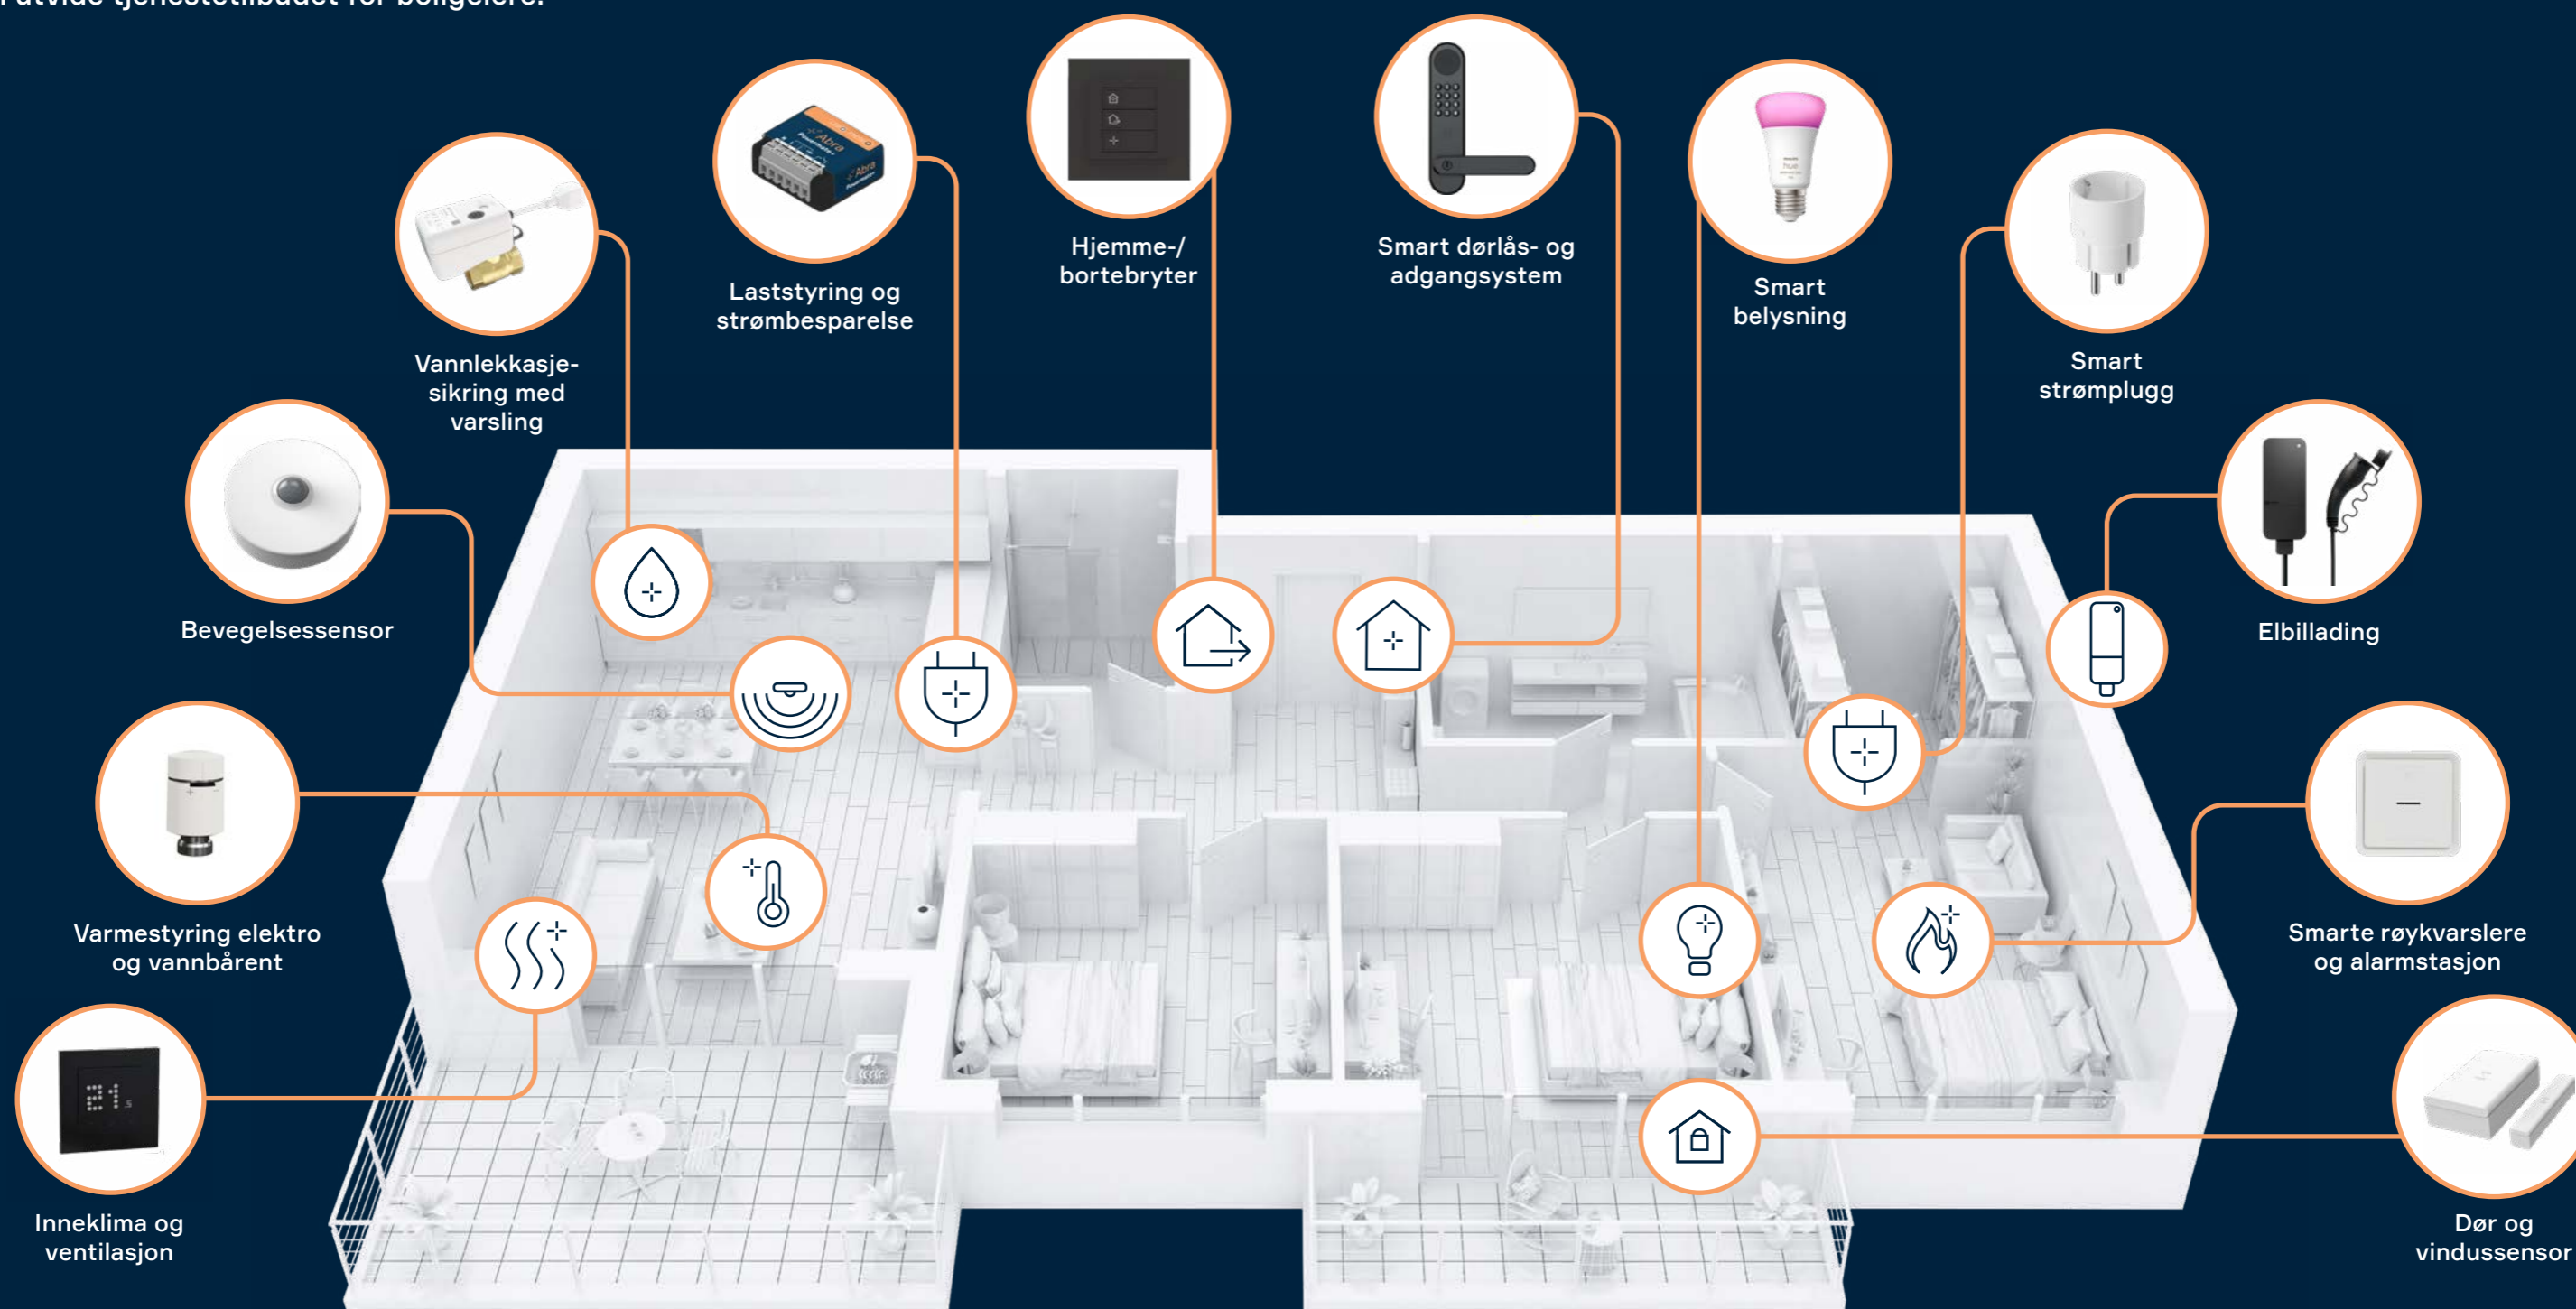

Enkeltbolig

Abra er automatisk integrert med kjente merkevaren for å styre hele boligen på én plattform.

Abra tilbyr smarte, bærekraftige løsninger som kan kombineres med produkter fra kjente leverandører. Den gir helhetlige elektro- og VVS-løsninger med dedikert kundeservice, samtidig som installatører kan utvide tjenestetilbudet for boligeiere.

Oppdag hvilke produkter som kan installeres i ditt neste prosjekt.

Eller gå til: pro.abralife.no