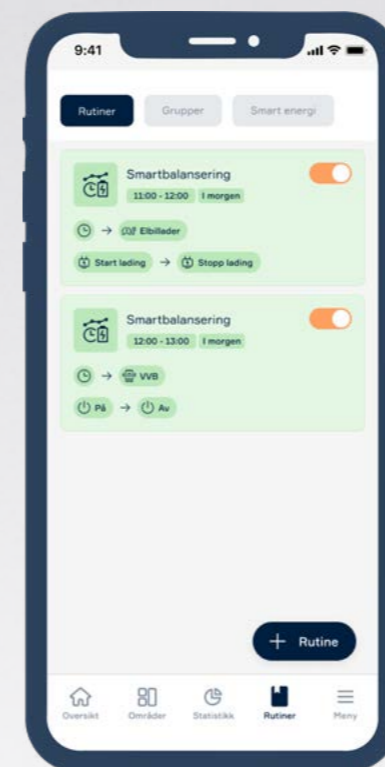

Tjen penger på fleksibelt forbruk med Abra

Abra er integrert med det store strømmettet og åpner for at hjemmets forbruk kan delta på fleksibilitetsmarkedet.

Ved å koble seg til lokale nettselskaper som via e-nable, samt Euroflex og Statnetts store nett, kan du selge fleksibiliteten ved å redusere eller justere forbruket ditt på etterspørsel. Dette setter deg i stand til å tjene mellom 1 500–4 000 kroner per år på å selge fleksibilitet. Systemet optimaliserer kontinuerlig mellom komfort, strømkostnader, nettleietariffer og inntekter fra fleksibilitetsmarkedet – alt i én plattform.