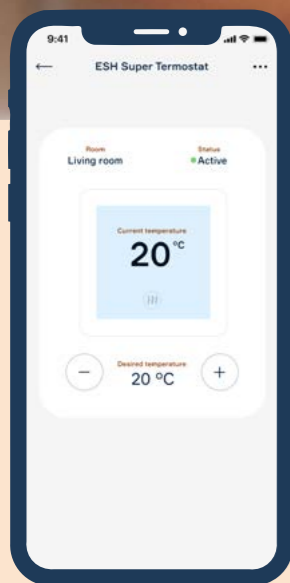

- ✦ Abra gir deg full kontroll over oppvarming i hjemmet, uten at det går på bekostning av komforten
- ✦ Systemet styrer både elektrisk og vannbåren varme i samspill med ventilasjonsaggregat, samt varmtvann, for å optimalisere energiforbruket basert på strømpriser, dine vaner og komfortkrav