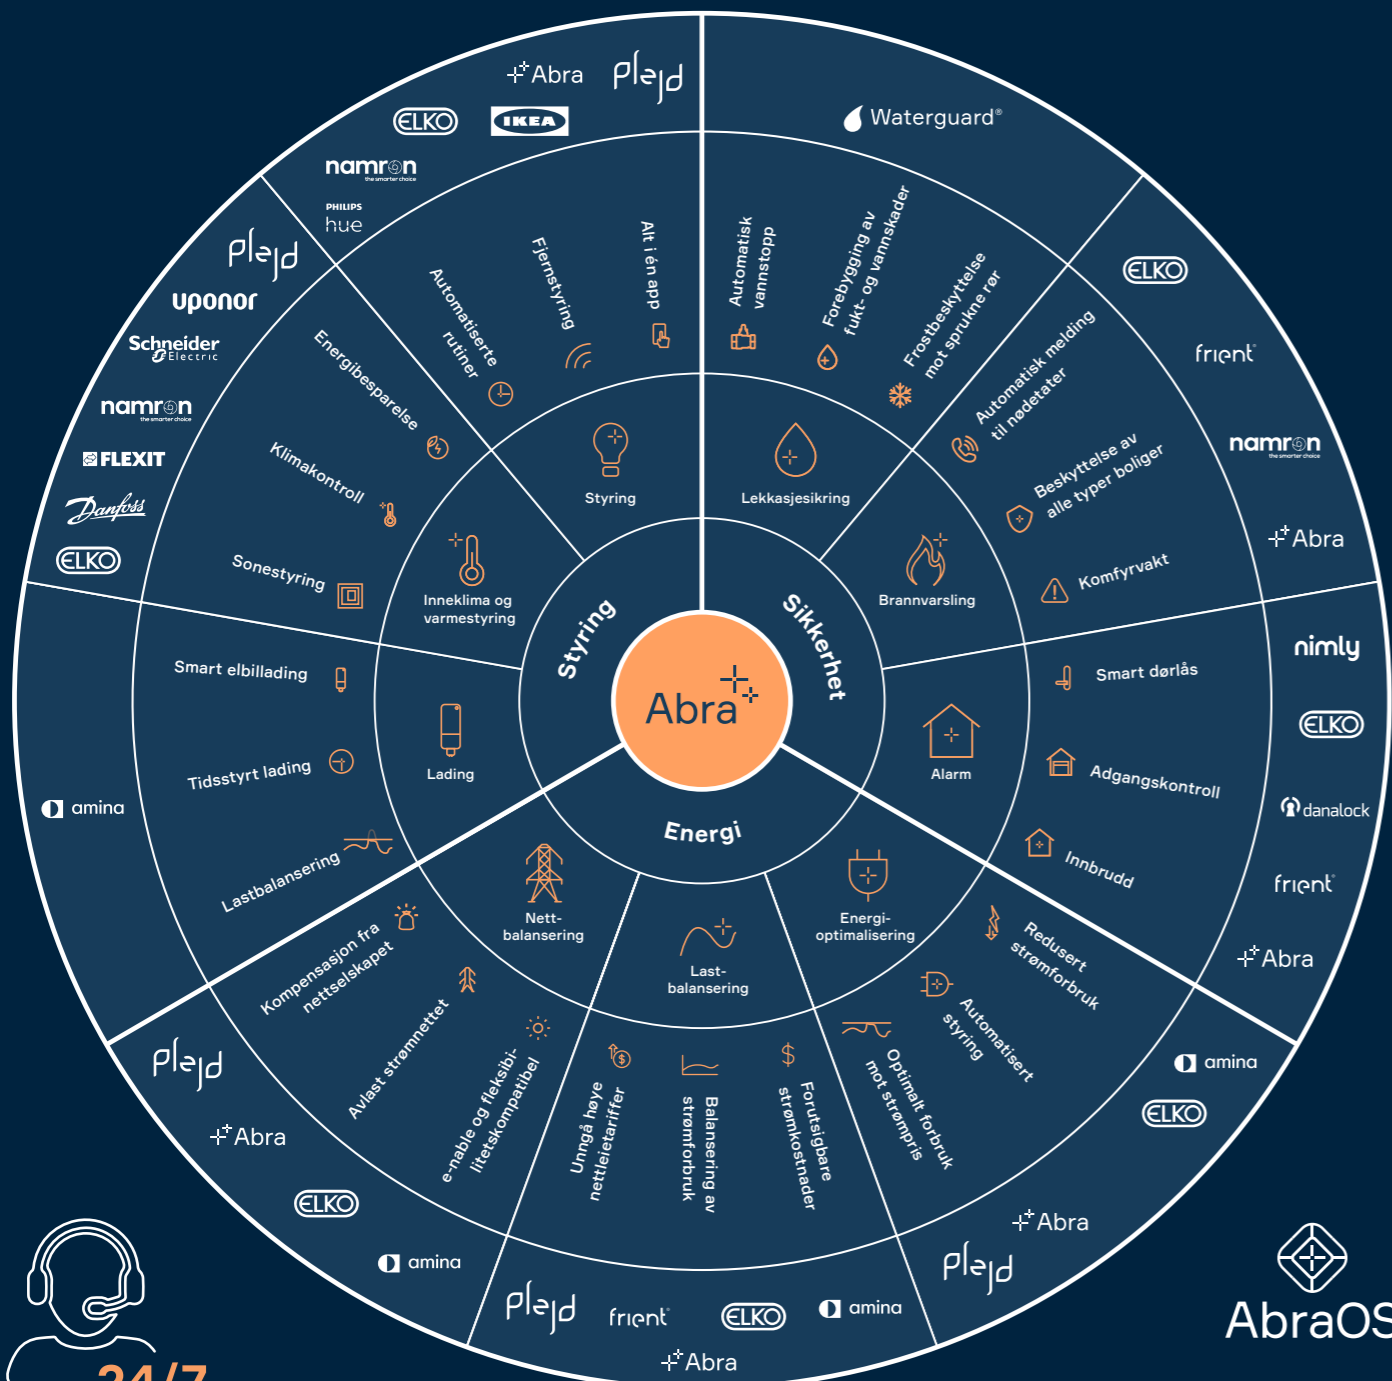

Alt på ett sted

Abra kobler sammen energi, elektro, VVS og sikkerhet – på tvers av de produktene elektrikere og rørleggere allerede bruker. *Smartere, mer effektivt og enkelt.*

Kjente

merkevarer

Koble alle kjente merkevarer til én og samme plattform

Vi hjelper dine kunder, 24/7.

Integrated part of **Abra**