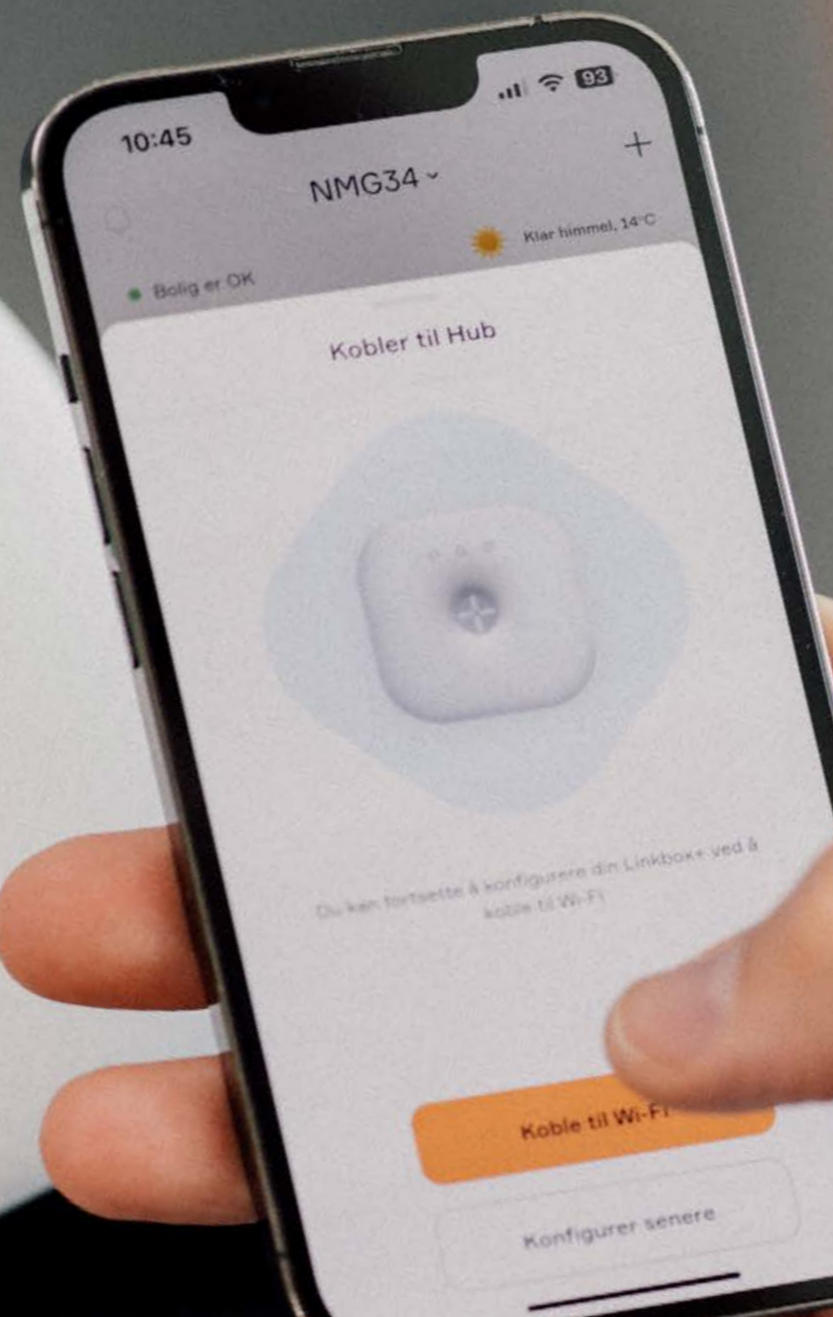

Enkelt. Kraftig. Tilkoblet.

Abra plattformen gir elektrikere mulighet til å integrere kjente merkevarer i eneboliger.

Abra er en ferdig integrert plattform som kobler sammen energi, elektro, VVS og sikkerhet – helt automatisk. Elektrikere og rørleggere kan sømløst installere og styre kjente merkevarer i både eneboliger og større bygg, rett ut av boksen.

Abra gir full fleksibilitet med tilgang via Abralife-appen, portalen og åpne API-er, slik at profesjonelle kan integrere løsningen i egne systemer eller utvide funksjonaliteten etter behov.

Norsk design og produksjon

Abra, utviklet av Fell Tech, er et system skapt med bærekraft og miljøvennlighet i fokus. Våre produkter er designet og produsert i Norge og Sverige, og vil spille en kritisk rolle i utformingen av fremtidens boliger, bygninger og energisystemer. Abra sikrer at hjem, hytter og bygninger utnytter ressurser og energi på en mer effektiv måte – noe som gjør det til et ypperlig valg for boligeiere, borettslag og sameier som ønsker å ta ansvar for miljøet.

Fell Tech, med hovedkvarter i Drammen, er ledende innen sikkerhet- og IoT-teknologi og er ISO 9001-sertifisert. Vi har en topp moderne lab som sikrer at våre innovative løsninger testes etter de høyeste standarder. Våre produkter forbedrer livskvalitet, beskytter eiendeler, og reduserer energiforbruk, med fokus på kvalitet og brukervennlighet.

norwegian
engineering

norwegian
manufacturing