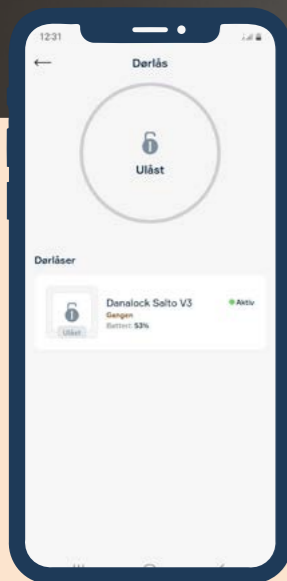

Med automatiske alarmer og varsling til nødkontakter får du kontinuerlig beskyttelse og økt trygghet i hverdagen ✦

Smart røykvarsling

Sikre boligen eller bygget mot brann og få varsling til beboere og nødkontakter om uhellet skulle være ute. Få varsling til FG-godkjent 24/7 alarmstasjon. I tillegg varslers systemet brann mellom boenheter lokalt, for rekkehus og leilighetsbygg.

- + Slipp bekymringer rundt tapte eller kopierte nøkler
- + Se hvem som kommer og går, og administrer tilgangene enkelt via mobilen
- + Gi tidsbegrenset eller permanent tilgang til gjester, håndverkere eller leietakere – og trekk tilbake når som helst
- + Tilpass adgangsrettigheter for borettslag, sameier eller private boliger, alt i én plattform

Adgangs-kontroll

Med Abra er det enkelt å styre tilganger til boligen, hytta, borettslag eller sameier i én og samme plattform. Åpne og låse ytterdøren fra mobilen, tidsstyr tilganger til gjestebbrukere som håndtverkere, vaskehjelp eller åpne døren for hjemmelevering. I tillegg kan styrer administrere adganger fra portalen.