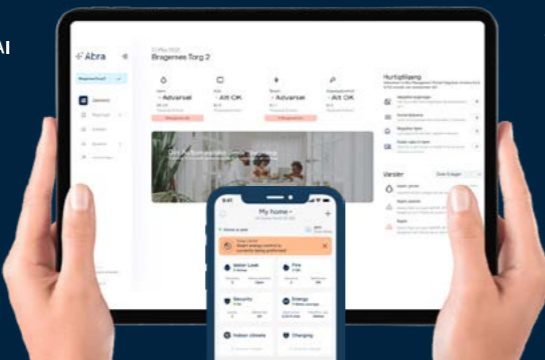

Laststyring og strømbesparelse

Smart dørlås- og adgangssystem

Smarte røykvarslere og alarmstasjon

Felleslading

Abra samler alt i ett økosystem, med en portal for styret og en app for beboerne, og er det opplagte valget for borettslag og sameier.

Smart styring med AI

Styring via App og Portal

Vannlekkasjesikring med varsling

Varmestyring elektro og vannbårent

Bevegelsessensor

Smart strømplugg

Varmestyring elektro og vannbårent

Smart dørlås- og adgangssystem