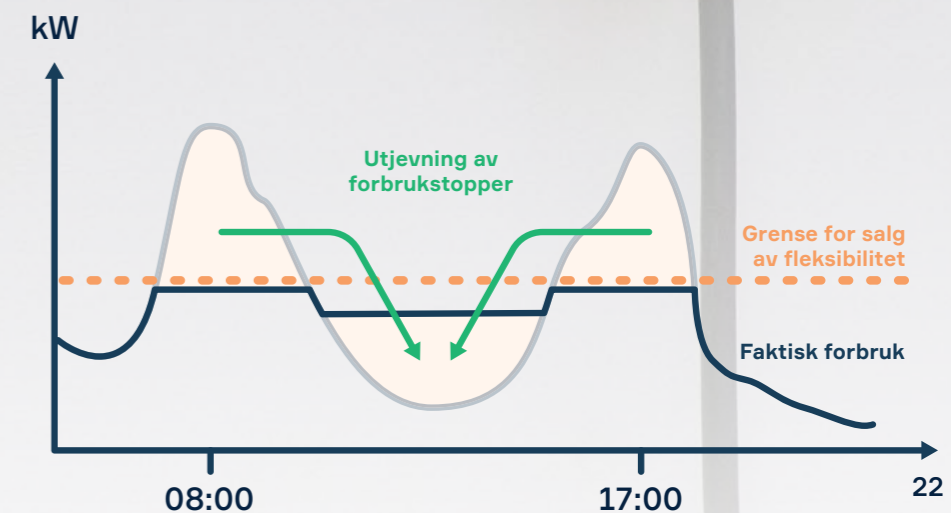

Med e-nable åpnes helt nye muligheter for besparelser som først nå blir tilgjengelige med ny regulering av nettleietariffer!