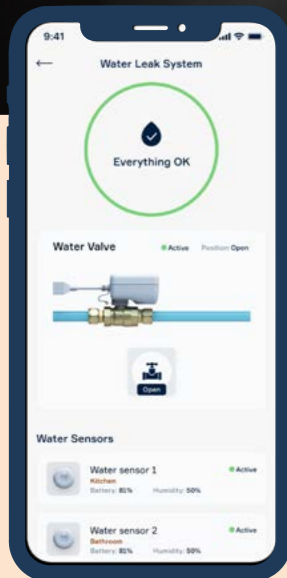

- ✦ Hvert 9. minutt oppstår det en vannlekkasje i norske boliger
- ✦ En gjennomsnittlig vannskade kan fort koste rundt 80 000 kroner
- ✦ Lekkagesikring kan spare deg for 10-20% på forsikringspremie hvert år
- ✦ Reparasjon etter vannskade medfører i snitt rundt 200 kg CO²-utslipp