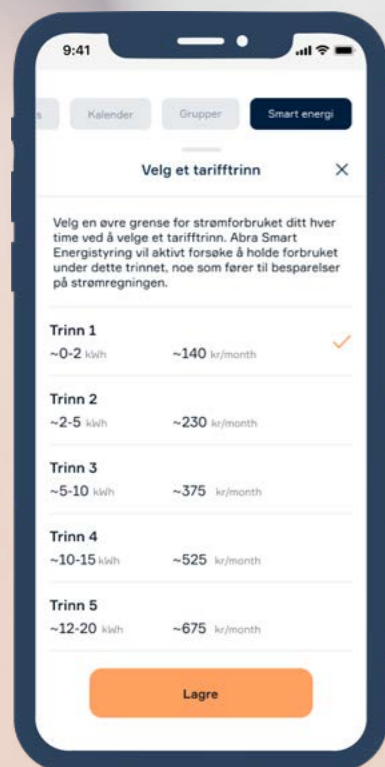

Lastbalansering unngår høye nettkostnader

Abra justerer i sanntid ladehastighet, varmtvannsvarming og termostatinnstillinger for å unngå høyeste forbruk per time

Abra optimaliserer energiforbruket ditt i sanntid for å unngå effektopper og dyre nettleietariffer. Ved å regulere ladehastighet på elbilen, varmtvannsbereideren og termostatene, sørger systemet for at boligen aldri overstiger kritiske forbrukstopper. Nettselskapene beregner gebyr basert på ditt høyeste timesforbruk, målt tre ganger per måned. Med Abra unngår du disse straffegebyrene og sparer potensielt 2.000–8.000 kroner i året på reduserte nettleiekostnader.