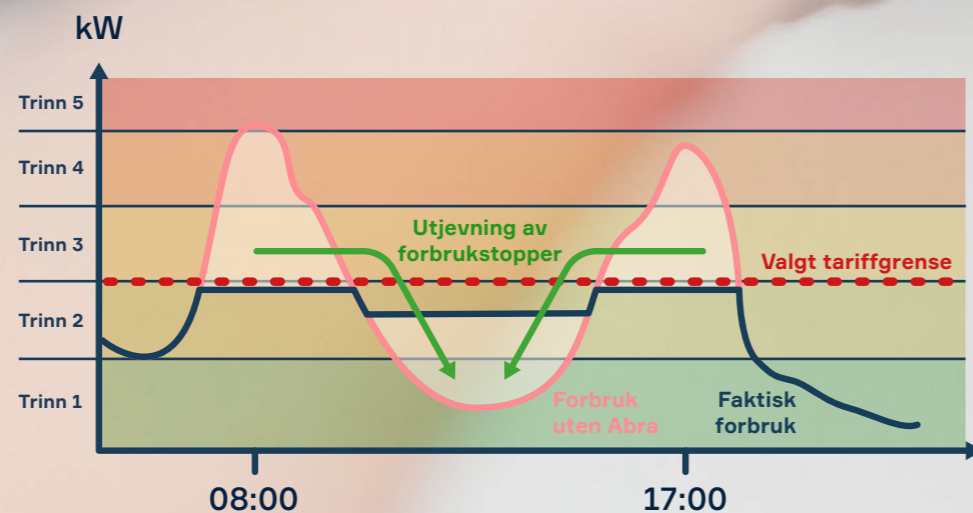

Lastbalansering unngår høye nettkostnader

Abra justerer i sanntid ladehastighet, varmtvannsvarming og termostatinnstillinger for å unngå høyeste forbruk per time

Abra optimaliserer energiforbruket ditt i sanntid for å unngå effektopper og dyre nettleietariffer. Ved å regulere ladehastighet på elbilen, varmtvannsbereideren og termostatene, sørger systemet for at boligen aldri overstiger kritiske forbrukstopper. Nettselskapene beregner gebyr basert på ditt høyeste timesforbruk, målt tre ganger per måned. Med Abra unngår du disse straffegebyrene og sparer potensielt 2.000–8.000 kroner i året på reduserte nettleiekostnader.